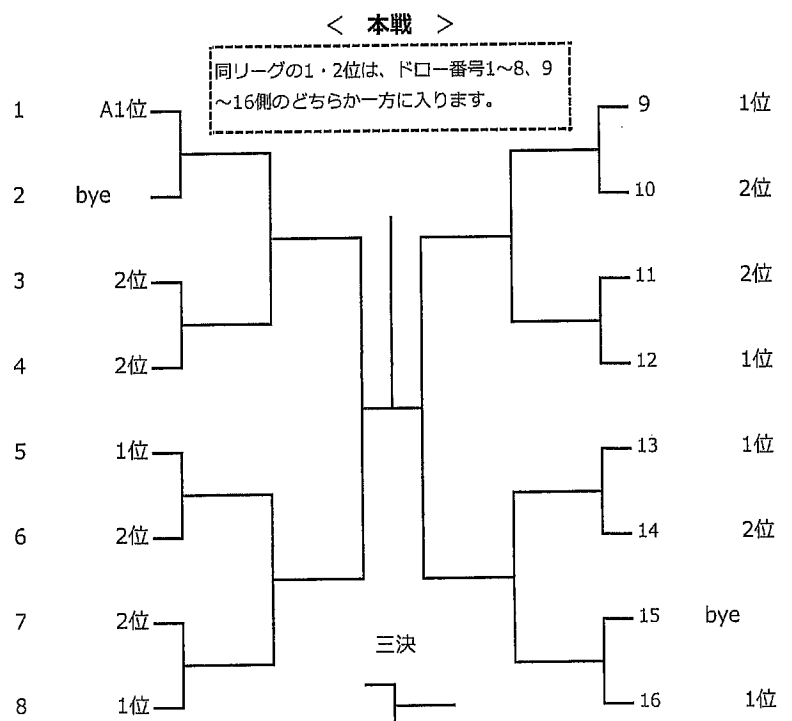

2017年 流山市民大会ミックスダブルス

日程	予選	9:00	Aクラス	A~G
6月25日(日)		11:00	Bクラス	A~E
		12:30	Bクラス	F~J
	7月2日(日)	本戦	9:00	Bクラス
		10:30	Aクラス	
7月9日(日)	予備日			

1. **試合方法**
2. Aクラスの予選、およびBクラスの予選・本戦は6ゲーム先取(ノーアドバンテージ)です。
   - Aクラスの本戦は1セットマッチ(6-6後、タイブレークノーアドバンテージ)です。
   - 予選リーグが2チームになった場合、8ゲームプロセット(8-8後、タイブレークノーアドバンテージ)とします。
   - 40-40になった場合、サーバーと同性のレシーバーサイドを選んでください。

1. **その他**
2. 集合時間に遅れますとDefになる場合があります。
   - カウント・アウト・フォルトのコールは大きな声ではっきりと行ってください。
   - ジャッジ等で納得できない場合は、本部にて善処してもらってください。
   - 予選リーグ及び本戦の大会球はブリジストンXT-8を使用、流山市で準備します。
   - 練習はサービス4本のみです。
   - リーグ戦の順位決定は、JTAルールに基づいて決定します。取得ゲーム率が高い順(総取得ゲーム数÷総ゲーム数)
   - 本戦ドローは、予選終了後に抽選にて決定します。

Aクラス

※ 試合順 3人ペア 1-2 → 1-3 → 2-3

予選 A			1	2	3	勝敗	順位
1	堀・石野	サティーフ	★				
2	寺島・宇土谷	ウェリナ		★			
3	中島・神田	ドミンゴ			★		

予選 F			1	2	3	勝敗	順位
1	玉田・吉田	流山G	★				
2	吉野・土本	五穀米		★			
3	喜友名・蜂須賀	OJIN			★		

予選 B			1	2	3	勝敗	順位
1	豊田・豊田	B & B	★				
2	羽石・伊藤	五穀米		★			
3	佐藤・中村	TITC			★		

予選 G			1	2	3	勝敗	順位
1	西山・内山	初石	★				
2	安村・和泉	BSTC		★			
3	桃原・干場	五穀米			★		

予選 C			1	2	3	勝敗	順位
1	大田・鳥塚	BSTC	★				
2	村岡・石塚	ウェリナ		★			
3	品川・土屋	ドミンゴ			★		

予選 D			1	2	3	勝敗	順位
1	石野・藍川	サティーフ	★				
2	笠井・尾上	ランチ		★			
3	高瀬・篠塚	初石			★		

予選 E			1	2	3	勝敗	順位
1	中山・中山	流山G	★				
2	蔦屋・細谷	五穀米		★			
3	菅野・中村	ウェリナ			★