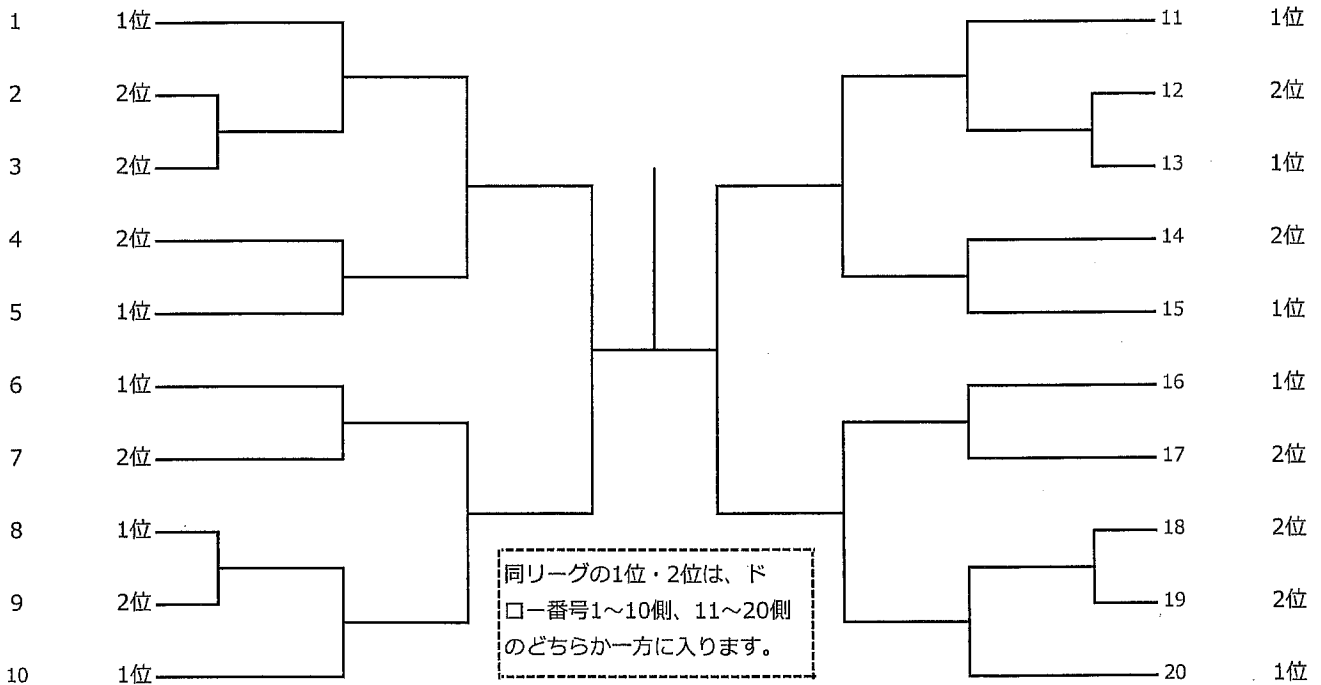

Bクラス

※ 試合順 3人7'00 1-2 → 1-3 → 2-3

予選 A		1	2	3	勝敗	順位
1	佐伯・佐々木 B & B	★				
2	黒澤・行方 五穀米		★			
3	山本・菊地 ランチ			★		

予選 F		1	2	3	勝敗	順位
1	今沢・今沢 ドミンゴ	★				
2	浅古・浅古 ウェリナ		★			
3	下桐・岩瀬 初石			★		

予選 B		1	2	3	勝敗	順位
1	湯本・菊地 ランチ	★				
2	若木・牧野 初石		★			
3	原・宮腰 OJIN			★		

予選 G		1	2	3	勝敗	順位
1	大木・安田 初石	★				
2	綿貫・堺 ランチ		★			
3	橋本・漆崎 TITC			★		

予選 C		1	2	3	勝敗	順位
1	木村・田所 初石	★				
2	毛利・播磨 ウェリナ		★			
3	川越・川越 B & B			★		

予選 H		1	2	3	勝敗	順位
1	湯本・湯本 ランチ	★				
2	関根・坂巻 初石		★			
3	岩本・岩本 平和台			★		

予選 D		1	2	3	勝敗	順位
1	塩野・塩野 ランチ	★				
2	小林・小林 初石		★			
3	河野・河野 B & B			★		

予選 I		1	2	3	勝敗	順位
1	荒木・荒木 五穀米	★				
2	吉川・宮内 サティワ		★			
3	松木・松木 初石			★		

予選 E		1	2	3	勝敗	順位
1	倉井・五十嵐 初石	★				
2	加藤・大重 ランチ		★			
3	川内・笹川 TITC			★		

予選 J		1	2	3	勝敗	順位
1	近藤・近藤 ランチ	★				
2	樋口・樋口 初石		★			
3	中里・中里 栗谷 コスモス			★		

< 本戦 >

三決